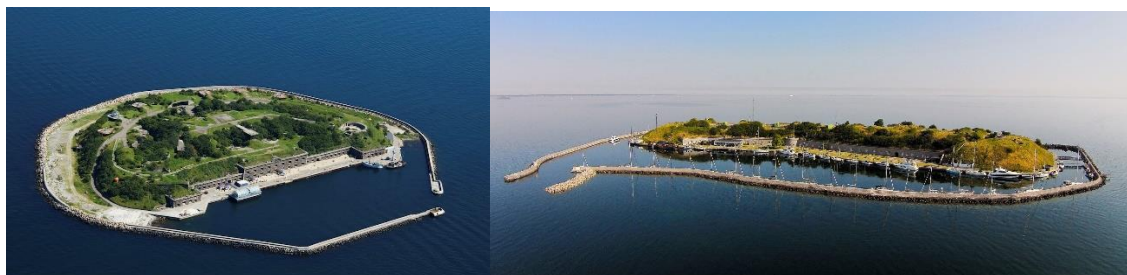

Langelinie Yacht Klub

Forterne Rundt light

Start kl 10.00. - slå RaceQs til og åben VHF kanal 72.

Startlinien er en tænkt linie på ca. 150 m SØ for B-bøjen, vinkelret på kursen til Middelgrundsfortet.

Middelgrundsfortet om SB.

Flakfortet om BB.

Mållinie maks. 2 bådelængder fra B-bøjen mod syd, altså med B-bøjen om SB.

Måltid og bådnavn på sms til 21200102 umiddelbart efter målgang. Giv besked, hvis man udgår.

Langelinie Yacht Klub
Karla&Min Amanda